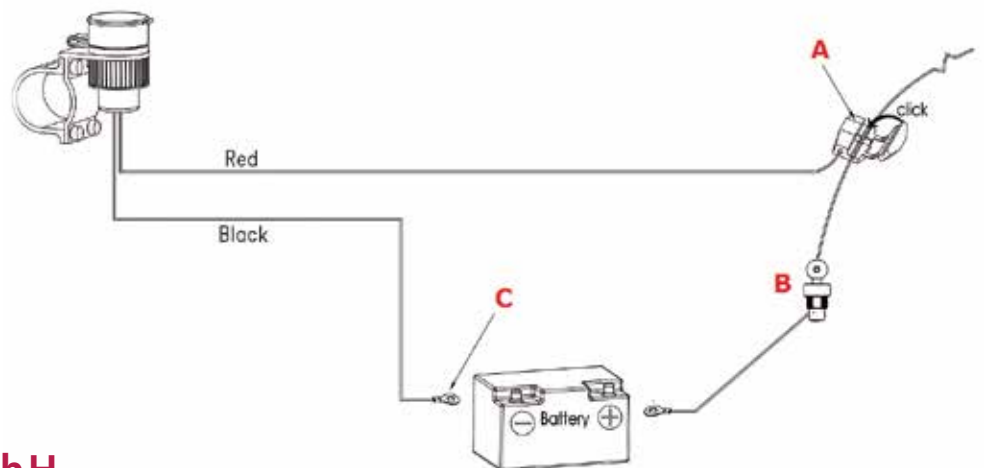

Motorrad Zubehör Duo USB Steckdose

▶ Ord.-No.: 73700

Neu: Mit Entladeschutz

Duo USB Steckdose für das Motorrad 12 - 18 V - Diese zweifach USB Steckdose zum Anschluss an die Motorradbatterie kann mit Ihrer stabilen Halterung am Lenker befestigt oder Eingebaut werden. Statt sich für jedes Gerät ein KFZ Ladekabel zu kaufen, können Sie Ihre Technik einfach unterwegs mit dem USB-Kabel Ihrer Geräte aufladen. Übrigens sehr praktisch für das Aufladen von Midland BT Intercom, Midland XTC Action Kameras, Navigationsgeräten oder Smartphones.

Technische Daten:

- ▶ Einbautiefe (innen) 45 mm
- ▶ Durchmesser (innen) 28 mm
- ▶ Anschlusskabel Batterie

Alan Electronics GmbH

Daimlerstraße 1 k · D-63303 Dreieich
Tel.: +49(0)6103-9 48 10 · Fax: +49(0)6103-94 81 60